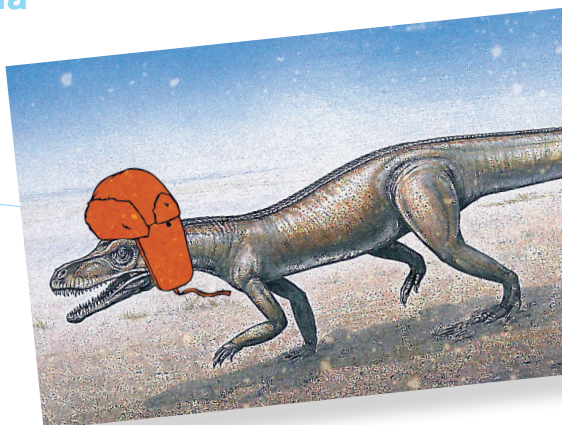

**Fondazione  
&  
Museo  
dei  
fossili  
del  
Monte  
San  
Giorgio  
a  
Meride**

**Programma  
Autunno  
Inverno**

**Ottobre  
Marzo  
2014  
2015**

**Domenica 5 ottobre  
ore 14:00**

**Dai funghi ai fossili**

In occasione del 50° anniversario della Società Micologica Carlo Benzoni, la Fondazione del Monte San Giorgio è lieta di proporre un'attività congiunta: un'escursione in cerca di funghi seguita dalla visita guidata al Museo dei fossili, al termine rinfresco.

**Il Monte San Giorgio sotto la neve**

Escursione in racchette da neve con spiegazioni sulle strutture geologiche visibili dalla vetta del Monte San Giorgio. L'uscita avrà luogo anche in assenza di neve. Seguirà programma dettagliato.